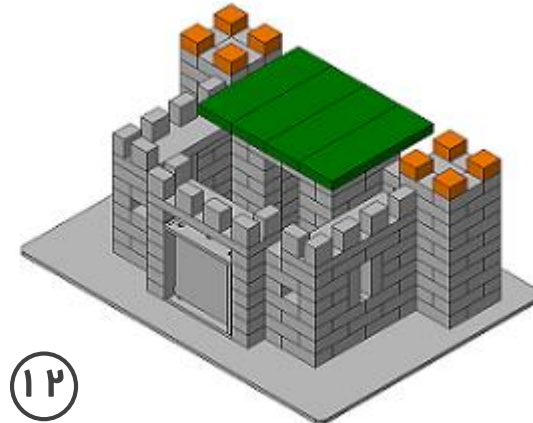

معمار

قلعه

۱۲۱۰۲

مهارت متوسط

قلعه شماره ۱

قلعه

۱۲۱۰۲

مهارت متوسط

مراحل ساخت
قلعه شماره ۱

قلعه

۱۲۱۰۲

مهارت متوسط

۱۰

۱۱

۱۲

۱۳