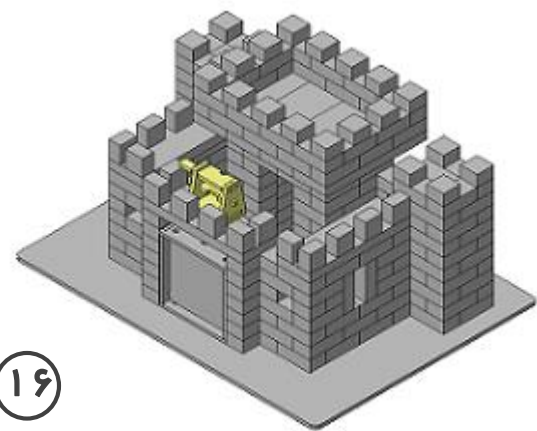

قلعه

۱۲۱۰۲

مهارت متوسط

۱۰

۱۱

۱۲

۱۳

۱۴

۱۵

۱۶

مراحل ساخت
قلعه شماره ۱