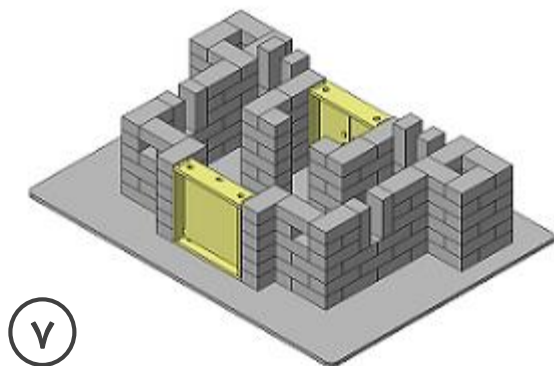

معمار

قلعه

۱۲۱۰۲

مهارت متوسط

قلعه شماره ۱

قلعه

۱۲۱۰۲

مهارت متوسط

مراحل ساخت
قلعه شماره ۱

قلعه

۱۲۱۰۲

مهارت متوسط

۱۰

۱۱

۱۲

۱۳