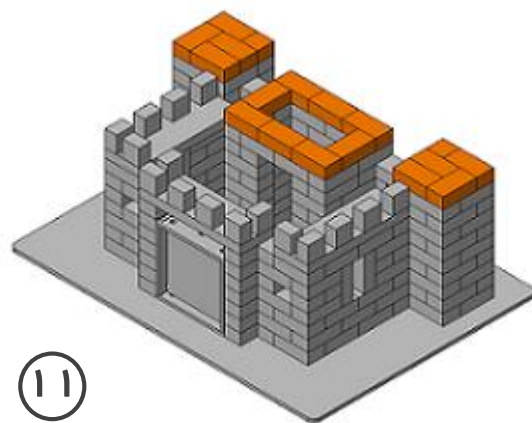

معمار

قلعه

۱۲۱۰۲

مهارت متوسط

قلعه شماره ۱

قلعه

۱۲۱۰۲

مهارت متوسط

مراحل ساخت
قلعه شماره ۱

قلعه

۱۲۱۰۲

مهارت متوسط

۱۰

۱۱

۱۲

۱۳