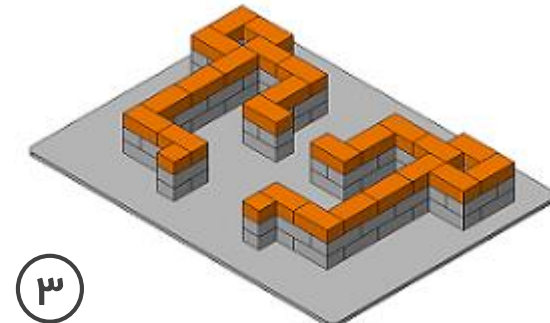

معمار

قلعه

۱۲۱۰۲

مهارت متوسط

قلعه شماره ۱

قلعه

۱۲۱۰۲

مهارت متوسط

مراحل ساخت
قلعه شماره ۱

قلعه

۱۲۱۰۲

مهارت متوسط

۱۰

۱۱

۱۲

۱۳