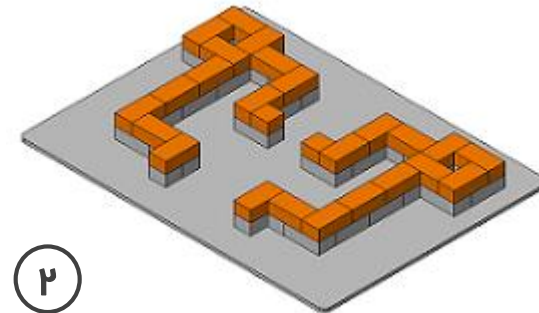

معمار

قلعه

۱۲۱۰۲

مهارت متوسط

قلعه شماره ۱

قلعه

۱۲۱۰۲

مهارت متوسط

مراحل ساخت
قلعه شماره ۱

قلعه

۱۲۱۰۲

مهارت متوسط

۱۰

۱۱

۱۲

۱۳