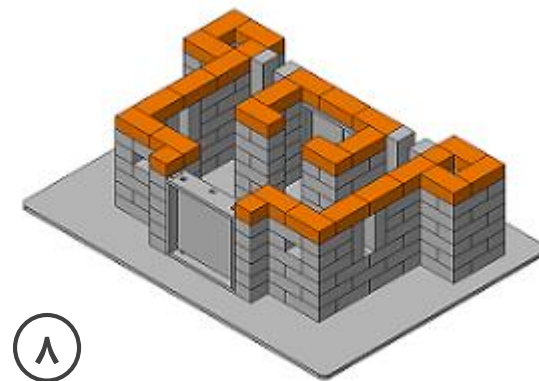

معمار

قلعه

۱۲۱۰۲

مهارت متوسط

قلعه شماره ۱

قلعه

۱۲۱۰۲

مهارت متوسط

مراحل ساخت
قلعه شماره ۱

قلعه

۱۲۱۰۲

مهارت متوسط

۱۰

۱۱

۱۲

۱۳