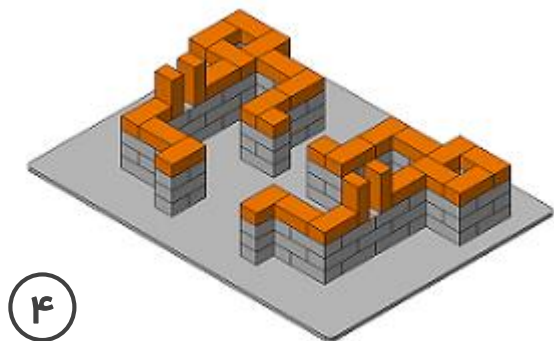

معمار

قلعه

۱۲۱۰۲

مهارت متوسط

قلعه شماره ۱

قلعه

۱۲۱۰۲

مهارت متوسط

مراحل ساخت
قلعه شماره ۱

قلعه

۱۲۱۰۲

مهارت متوسط

۱۰

۱۱

۱۲

۱۳