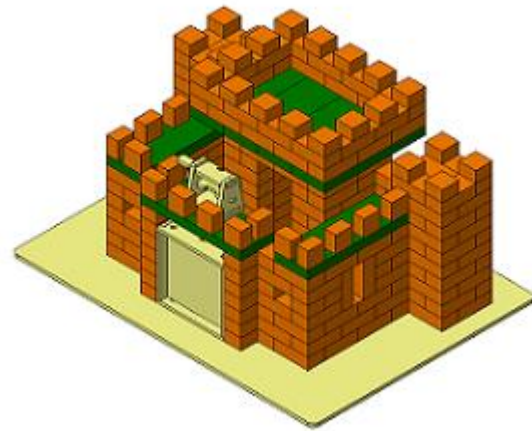

مراحل ساخت
قلعه شماره ۱