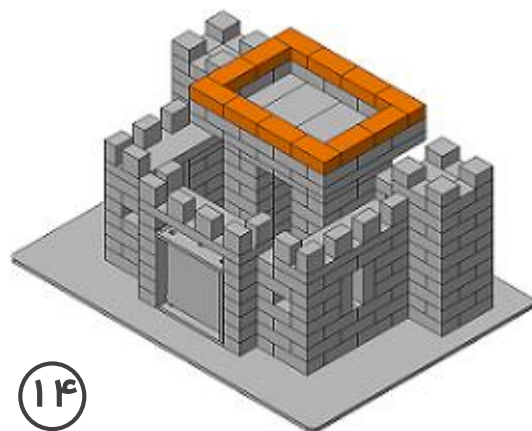

معمار

قلعه

۱۲۱۰۲

مهارت متوسط

قلعه شماره ۱

قلعه

۱۲۱۰۲

مهارت متوسط

مراحل ساخت
قلعه شماره ۱

قلعه

۱۲۱۰۲

مهارت متوسط

۱۰

۱۱

۱۲

۱۳