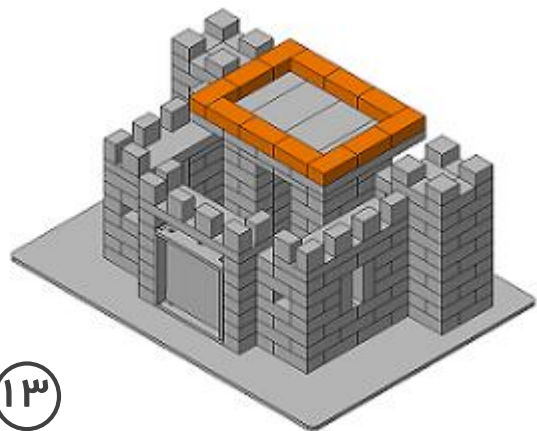

معمار

قلعه

۱۲۱۰۲

مهارت متوسط

قلعه شماره ۱

قلعه

۱۲۱۰۲

مهارت متوسط

مراحل ساخت
قلعه شماره ۱

قلعه

۱۲۱۰۲

مهارت متوسط

۱۰

۱۱

۱۲

۱۳