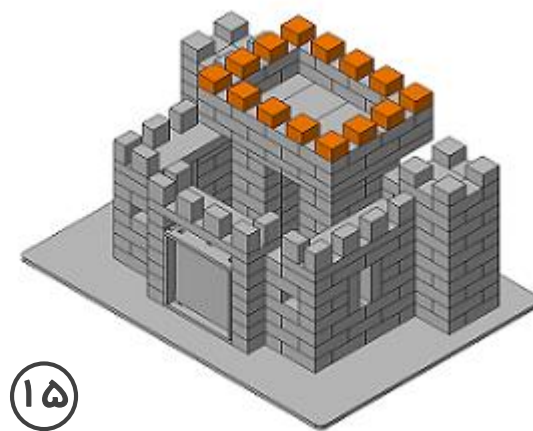

قلعه

۱۲۱۰۲

مهارت متوسط

۱۰

۱۱

۱۲

۱۳

۱۴

۱۵

۱۶

مراحل ساخت
قلعه شماره ۱