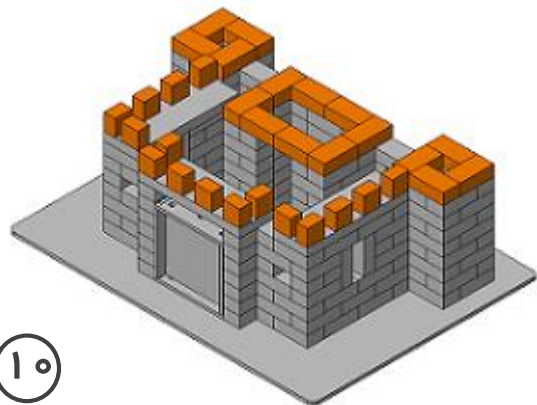

معمار

قلعه

۱۲۱۰۲

مهارت متوسط

قلعه شماره ۱

قلعه

۱۲۱۰۲

مهارت متوسط

مراحل ساخت
قلعه شماره ۱

قلعه

۱۲۱۰۲

مهارت متوسط

۱۰

۱۱

۱۲

۱۳