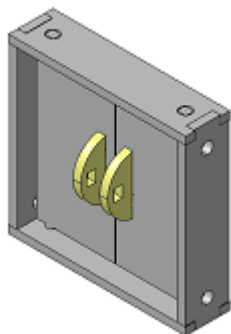

معمار

قلعه

۱۲۱۰۲

مهارت متوسط

دروازه شماره ۱

معمار

قلعه

۱۲۱۰۲

مهارت متوسط

۱

۲

۳

۴

۵

مراحل ساخت  
دروازه شماره ۱

ابعاد دروازه : ۶ در ۶ سانتیمتر