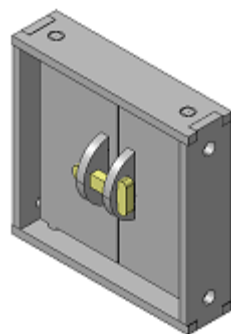

معمار

قلعه

۱۲۱۰۲

مهارت متوسط

دروازه شماره ۱

معمار

قلعه

۱۲۱۰۲

مهارت متوسط

۱

۲

۳

۴

۵

مراحل ساخت  
دروازه شماره ۱

ابعاد دروازه : ۶ در ۶ سانتیمتر