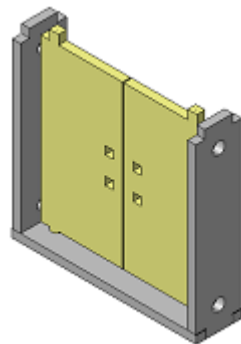

معمار

قلعه

۱۲۱۰۲

مهارت متوسط

دروازه شماره ۱

معمار

قلعه

۱۲۱۰۲

مهارت متوسط

۱

۲

۳

۴

۵

مراحل ساخت  
دروازه شماره ۱

ابعاد دروازه : ۶ در ۶ سانتیمتر