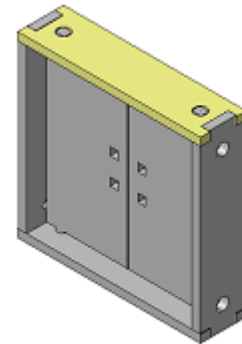

معمار

قلعه

۱۲۱۰۲

مهارت متوسط

دروازه شماره ۱

معمار

قلعه

۱۲۱۰۲

مهارت متوسط

۱

۲

۳

۴

۵

مراحل ساخت  
دروازه شماره ۱

ابعاد دروازه : ۶ در ۶ سانتیمتر