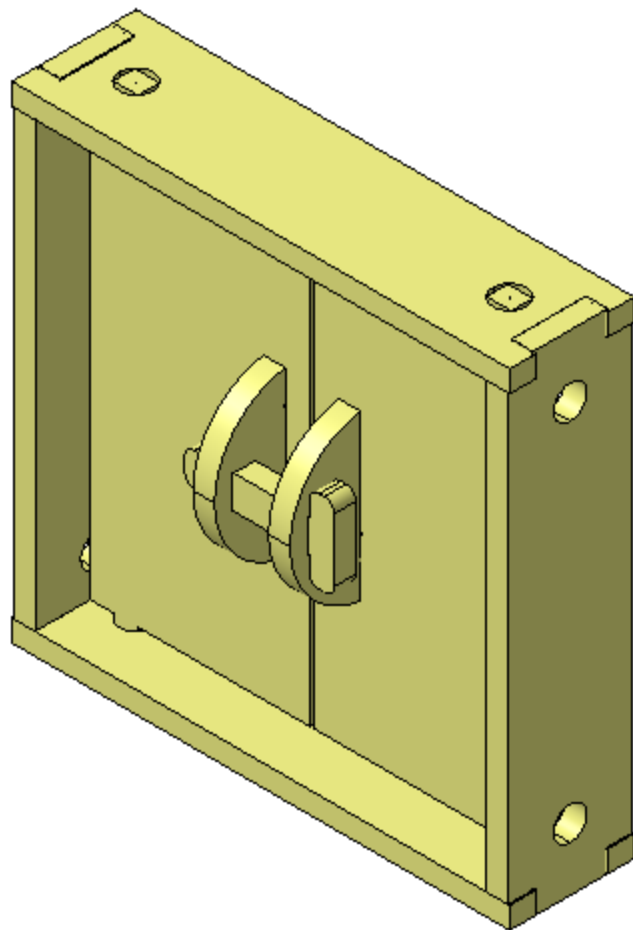

معمار

قلعه

۱۲۱۰۲

مهارت متوسط

دروازه شماره ۱

معمار

قلعه

۱۲۱۰۲

مهارت متوسط

۱

۲

۳

۴

۵

مراحل ساخت  
دروازه شماره ۱

ابعاد دروازه : ۶ در ۶ سانتیمتر