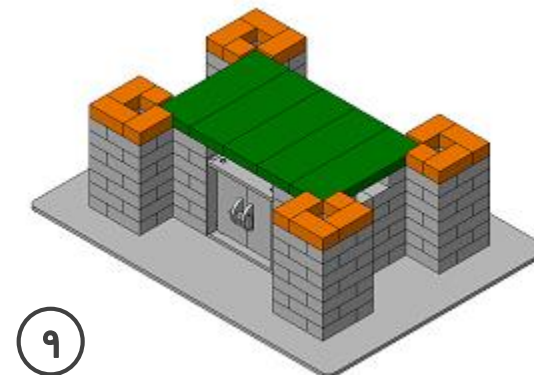

معمار

قلعه

۱۲۱۰۲

مهارت متوسط

قلعه شماره ۲

قلعه

۱۲۱۰۲

مهارت متوسط

مراحل ساخت
قلعه شماره ۲

قلعه

۱۲۱۰۲

مهارت متوسط

۱۰

۱۱

۱۲

۱۳