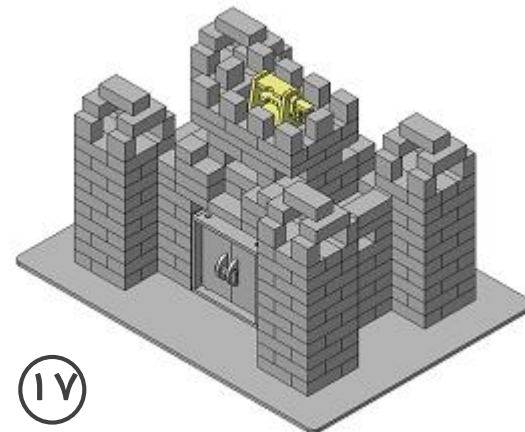

معمار

قلعه

۱۲۱۰۲

مهارت متوسط

قلعه شماره ۲

قلعه

۱۲۱۰۲

مهارت متوسط

مراحل ساخت
قلعه شماره ۲

قلعه

۱۲۱۰۲

مهارت متوسط

۱۰

۱۱

۱۲

۱۳

۱۴

۱۵

۱۶

۱۷

مراحل ساخت
قلعه شماره ۲

www.artemodel.com

02126402173

info@artemodel.com