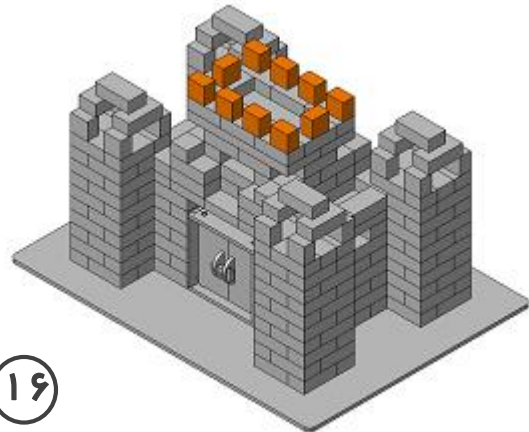

قلعه

۱۲۱۰۲

مهارت متوسط

۱۰

۱۱

۱۲

۱۳

۱۴

۱۵

۱۶

۱۷

مراحل ساخت
قلعه شماره ۲