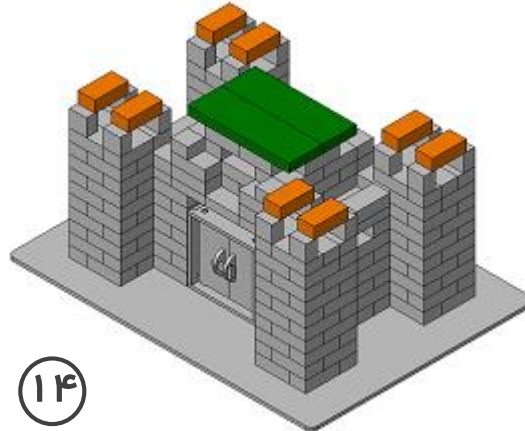

قلعه

۱۲۱۰۲

مهارت متوسط

۱۰

۱۱

۱۲

۱۳

۱۴

۱۵

۱۶

۱۷

مراحل ساخت
قلعه شماره ۲