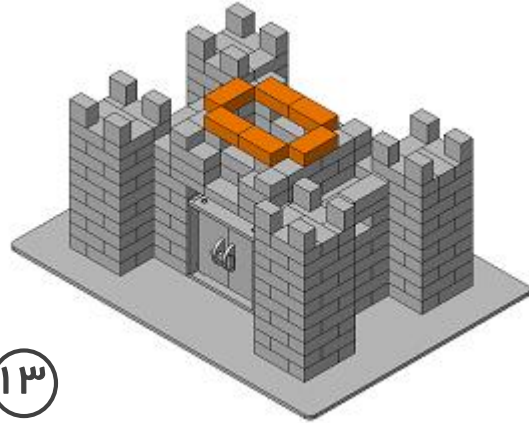

معمار

قلعه

۱۲۱۰۲

مهارت متوسط

قلعه شماره ۲

قلعه

۱۲۱۰۲

مهارت متوسط

مراحل ساخت
قلعه شماره ۲

قلعه

۱۲۱۰۲

مهارت متوسط

۱۰

۱۱

۱۲

۱۳