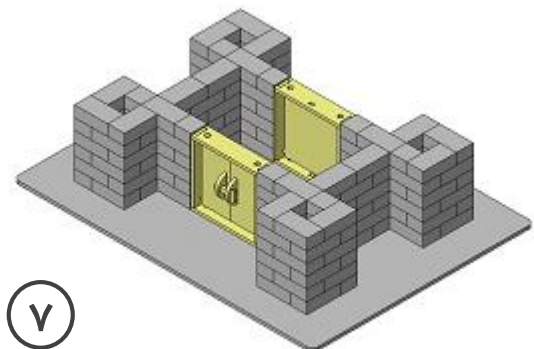

معمار

قلعه

۱۲۱۰۲

مهارت متوسط

قلعه شماره ۲

قلعه

۱۲۱۰۲

مهارت متوسط

مراحل ساخت
قلعه شماره ۲

قلعه

۱۲۱۰۲

مهارت متوسط

۱۰

۱۱

۱۲

۱۳