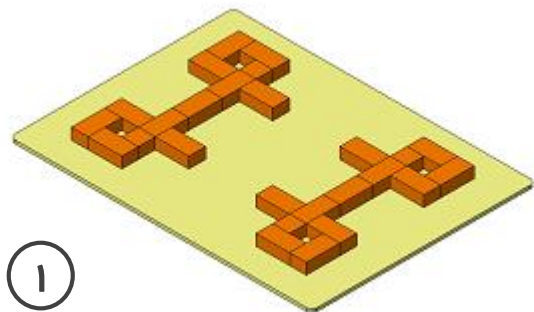

معمار

قلعه

۱۲۱۰۲

مهارت متوسط

قلعه شماره ۲

قلعه

۱۲۱۰۲

مهارت متوسط

مراحل ساخت
قلعه شماره ۲

قلعه

۱۲۱۰۲

مهارت متوسط

۱۰

۱۱

۱۲

۱۳