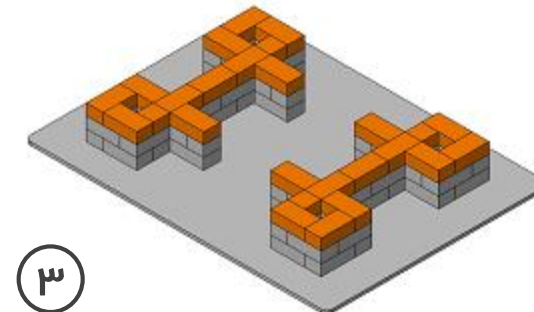

معمار

قلعه

۱۲۱۰۲

مهارت متوسط

قلعه شماره ۲

قلعه

۱۲۱۰۲

مهارت متوسط

مراحل ساخت
قلعه شماره ۲

قلعه

۱۲۱۰۲

مهارت متوسط

۱۰

۱۱

۱۲

۱۳