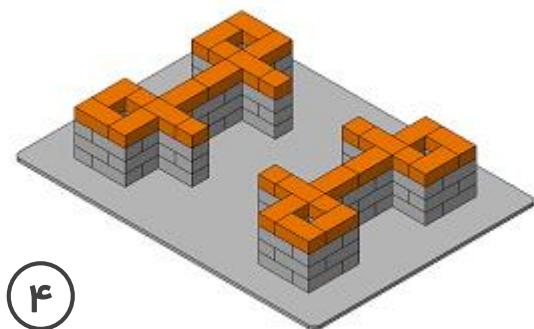

معمار

قلعه

۱۲۱۰۲

مهارت متوسط

قلعه شماره ۲

قلعه

۱۲۱۰۲

مهارت متوسط

مراحل ساخت
قلعه شماره ۲

قلعه

۱۲۱۰۲

مهارت متوسط

۱۰

۱۱

۱۲

۱۳