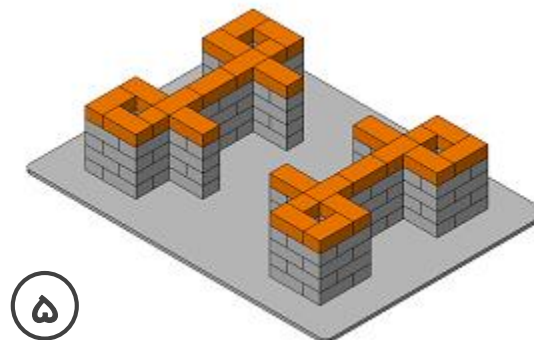

معمار

قلعه

۱۲۱۰۲

مهارت متوسط

قلعه شماره ۲

قلعه

۱۲۱۰۲

مهارت متوسط

مراحل ساخت
قلعه شماره ۲

قلعه

۱۲۱۰۲

مهارت متوسط

۱۰

۱۱

۱۲

۱۳