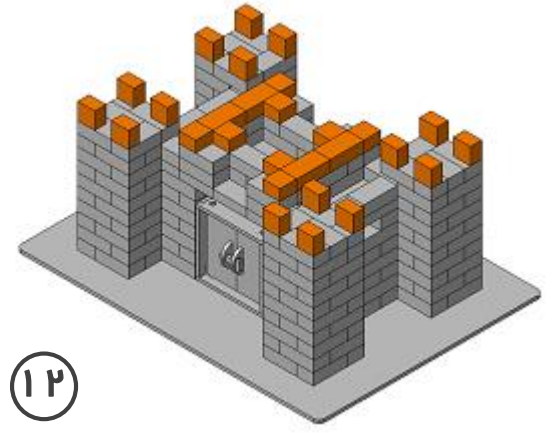

معمار

قلعه

۱۲۱۰۲

مهارت متوسط

قلعه شماره ۲

قلعه

۱۲۱۰۲

مهارت متوسط

مراحل ساخت
قلعه شماره ۲

قلعه

۱۲۱۰۲

مهارت متوسط

۱۰

۱۱

۱۲

۱۳