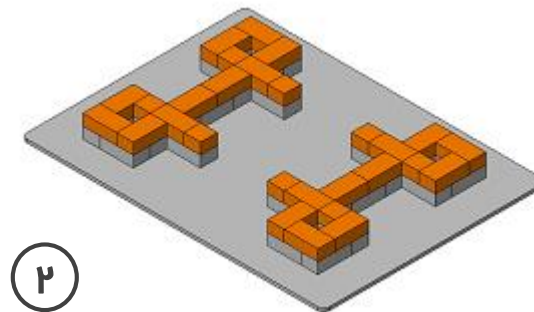

معمار

قلعه

۱۲۱۰۲

مهارت متوسط

قلعه شماره ۲

قلعه

۱۲۱۰۲

مهارت متوسط

مراحل ساخت
قلعه شماره ۲

قلعه

۱۲۱۰۲

مهارت متوسط

۱۰

۱۱

۱۲

۱۳