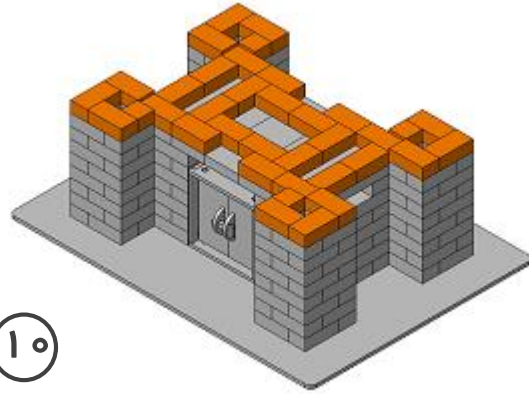

معمار

قلعه

۱۲۱۰۲

مهارت متوسط

قلعه شماره ۲

قلعه

۱۲۱۰۲

مهارت متوسط

مراحل ساخت
قلعه شماره ۲

قلعه

۱۲۱۰۲

مهارت متوسط

۱۰

۱۱

۱۲

۱۳