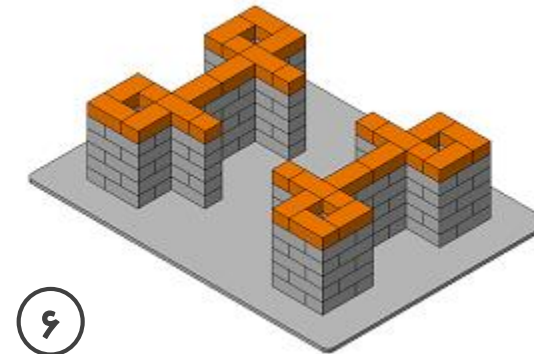

معمار

قلعه

۱۲۱۰۲

مهارت متوسط

قلعه شماره ۲

قلعه

۱۲۱۰۲

مهارت متوسط

مراحل ساخت
قلعه شماره ۲

قلعه

۱۲۱۰۲

مهارت متوسط

۱۰

۱۱

۱۲

۱۳