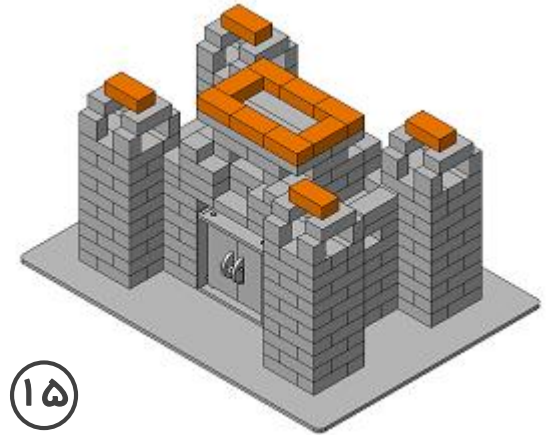

قلعه

۱۲۱۰۲

مهارت متوسط

۱۰

۱۱

۱۲

۱۳

۱۴

۱۵

۱۶

۱۷

مراحل ساخت
قلعه شماره ۲