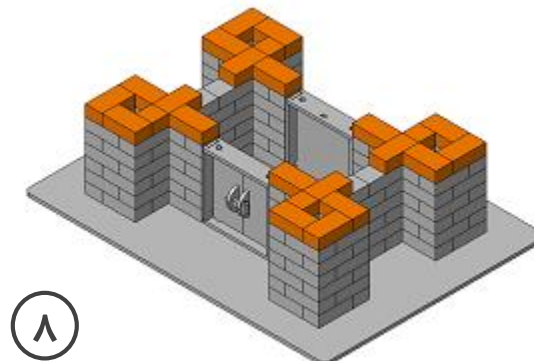

معمار

قلعه

۱۲۱۰۲

مهارت متوسط

قلعه شماره ۲

قلعه

۱۲۱۰۲

مهارت متوسط

مراحل ساخت
قلعه شماره ۲

قلعه

۱۲۱۰۲

مهارت متوسط

۱۰

۱۱

۱۲

۱۳