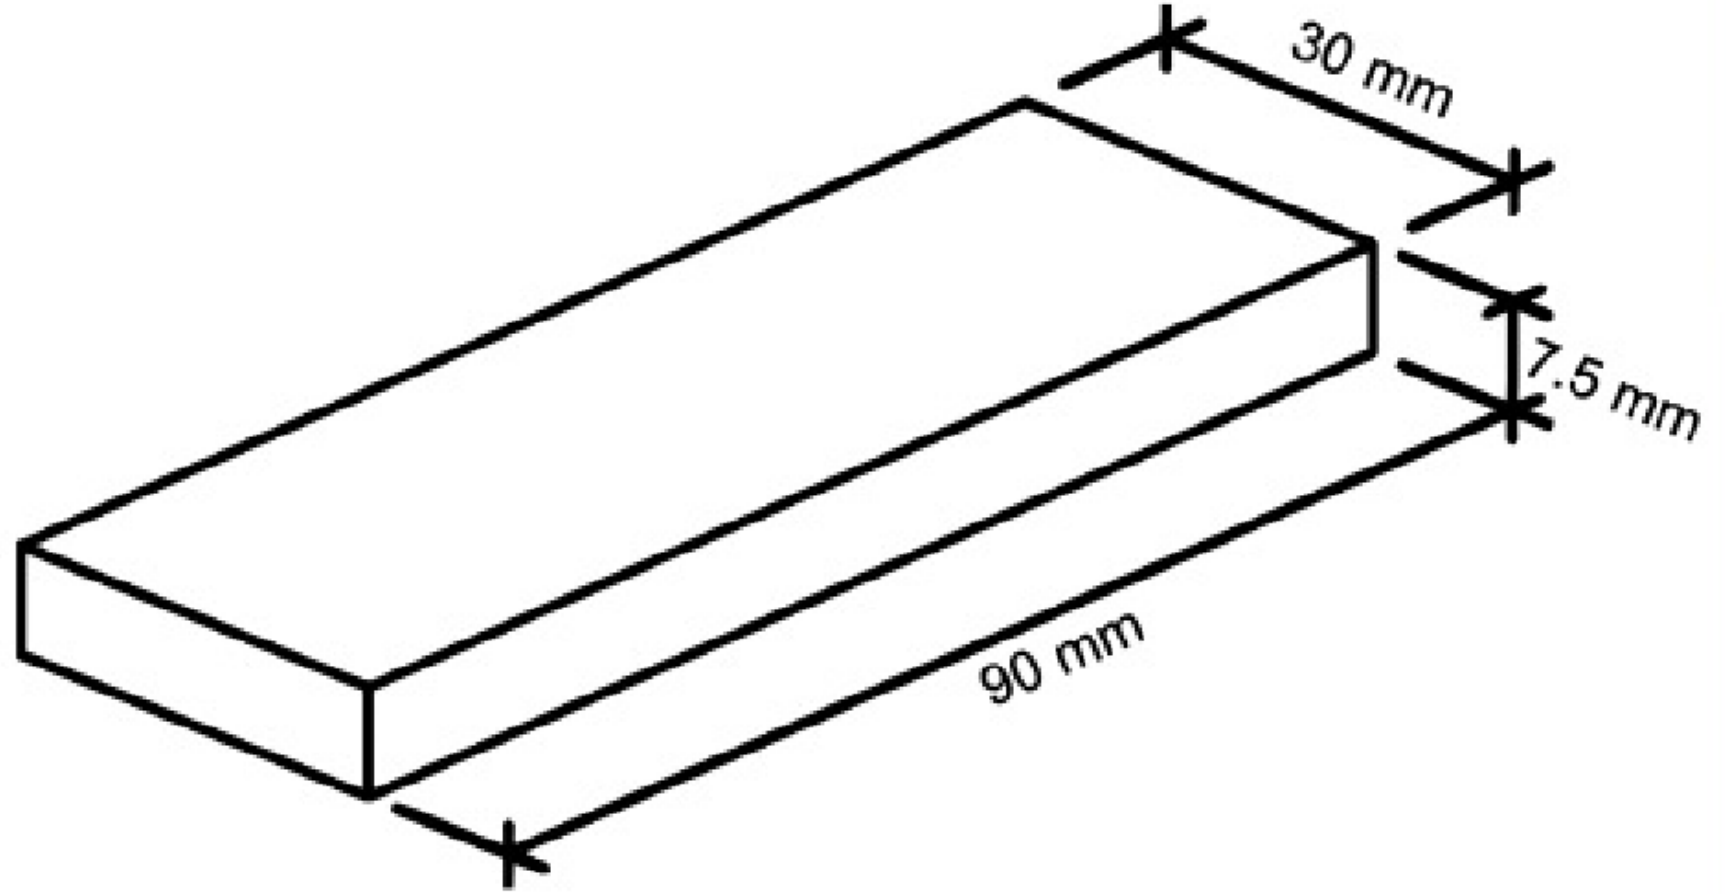

# سقف ساده

نارنجی

۱۲ عدد

KA0113

ابعاد

مصنوع