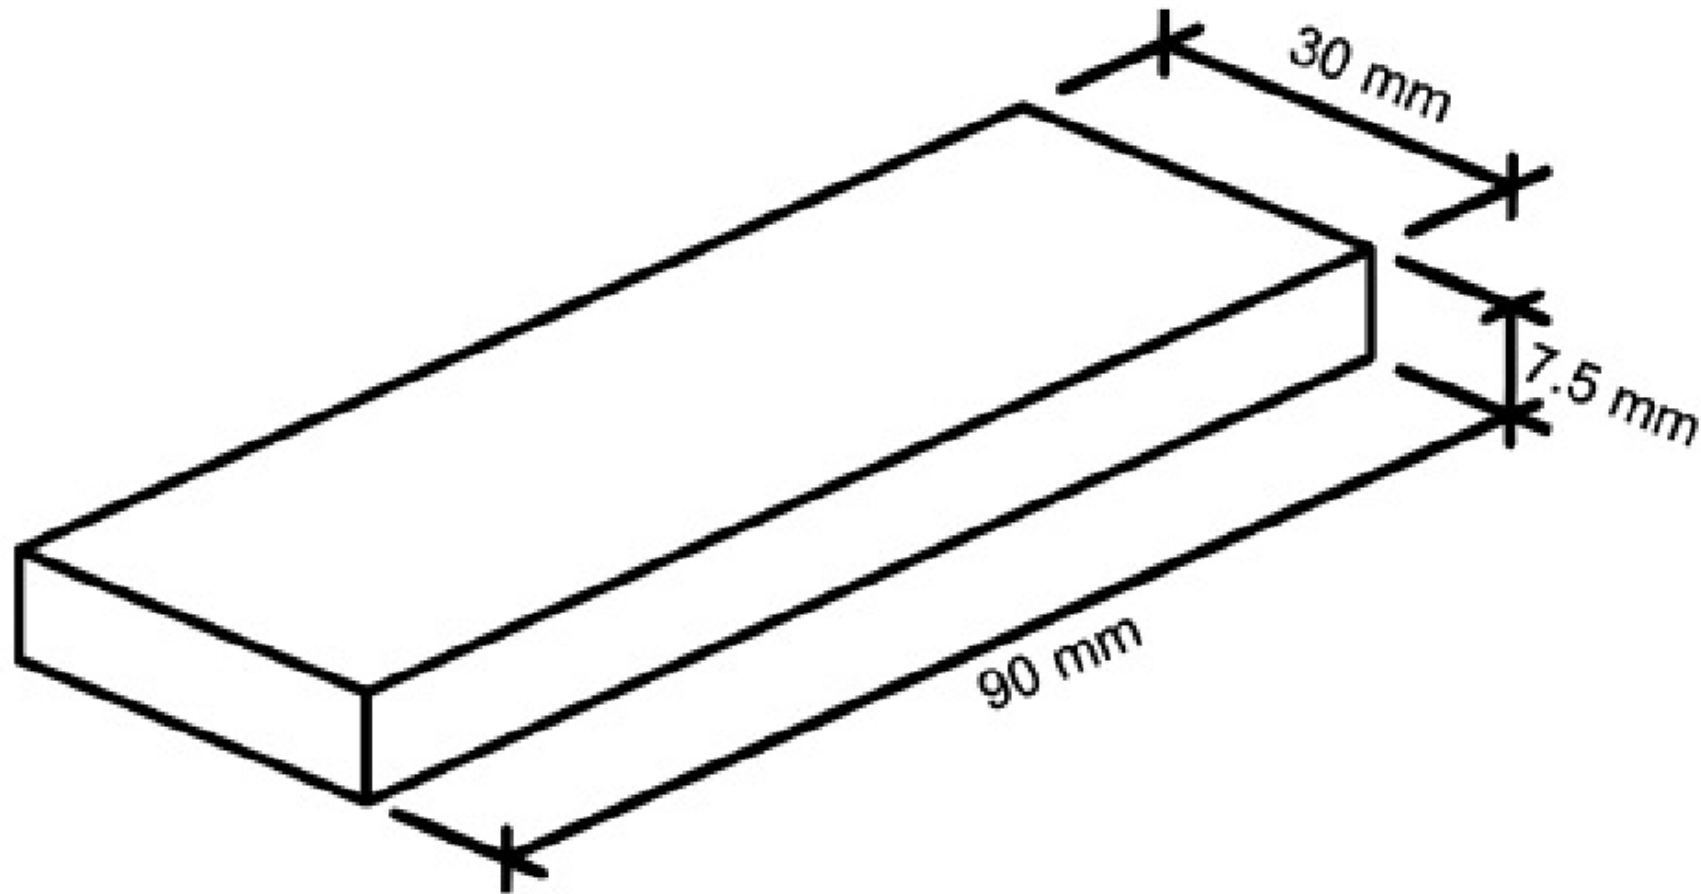

سقف ساده

سبز

۱۲ عدد

KA0113

بسته بندی

بسته بندی از نوع قوطی پلاستیکی

معمار

سقف ساده

سبز

۱۲ عدد

KA0113

ابعاد

مصنوع

سقف ساده

سبز

۱۲ عدد