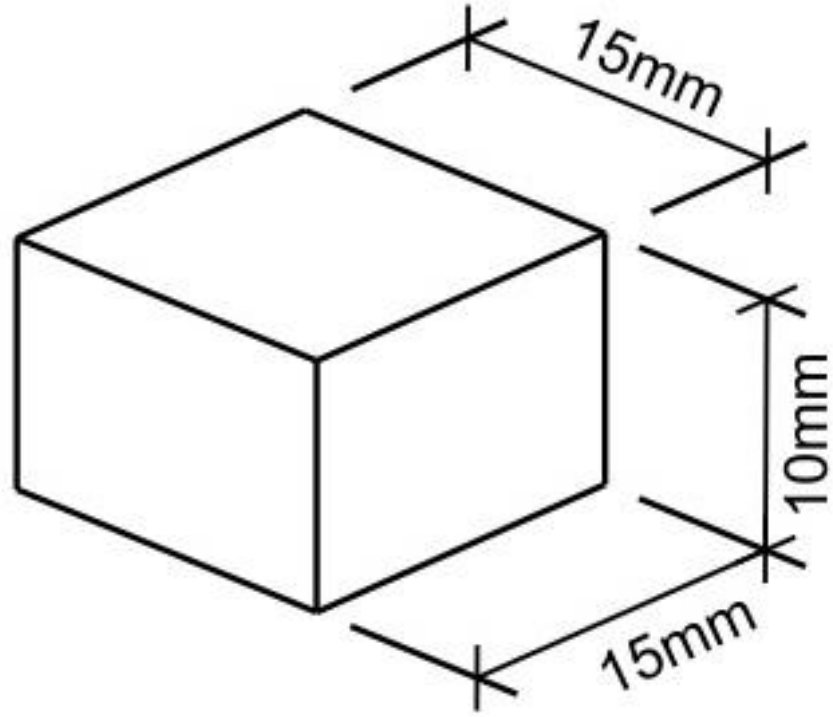

# نیم آجر

زرد

۶۰ عدد

BC0113

بسته بندی

بسته بندی از نوع قوطی پلاستیکی

معمار

نيم اجر

زرد

٦٠ عدد

BC0113

ابعاد

مصنوع