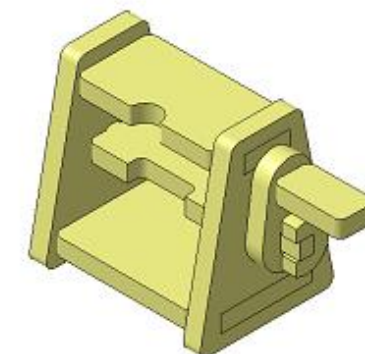

موسسه

قلمه

۱۲۱۰۲

مهارت متوسط

وینچ

معمار

قلعه

۱۲۱۰۲

مهارت متوسط

۱

۲

۳

۴

۵

مراحل ساخت
وینچ

www.artemodel.com