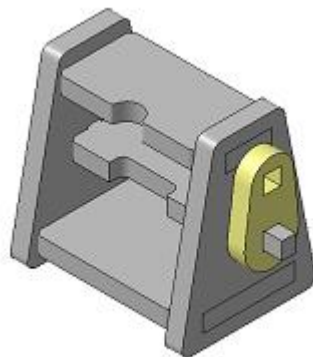

موسسه

قلمه

۱۲۱۰۲

مهارت متوسط

وینچ

معمار

قلعه

۱۲۱۰۲

مهارت متوسط

۱

۲

۳

۴

۵

مراحل ساخت
وینچ

www.artemodel.com