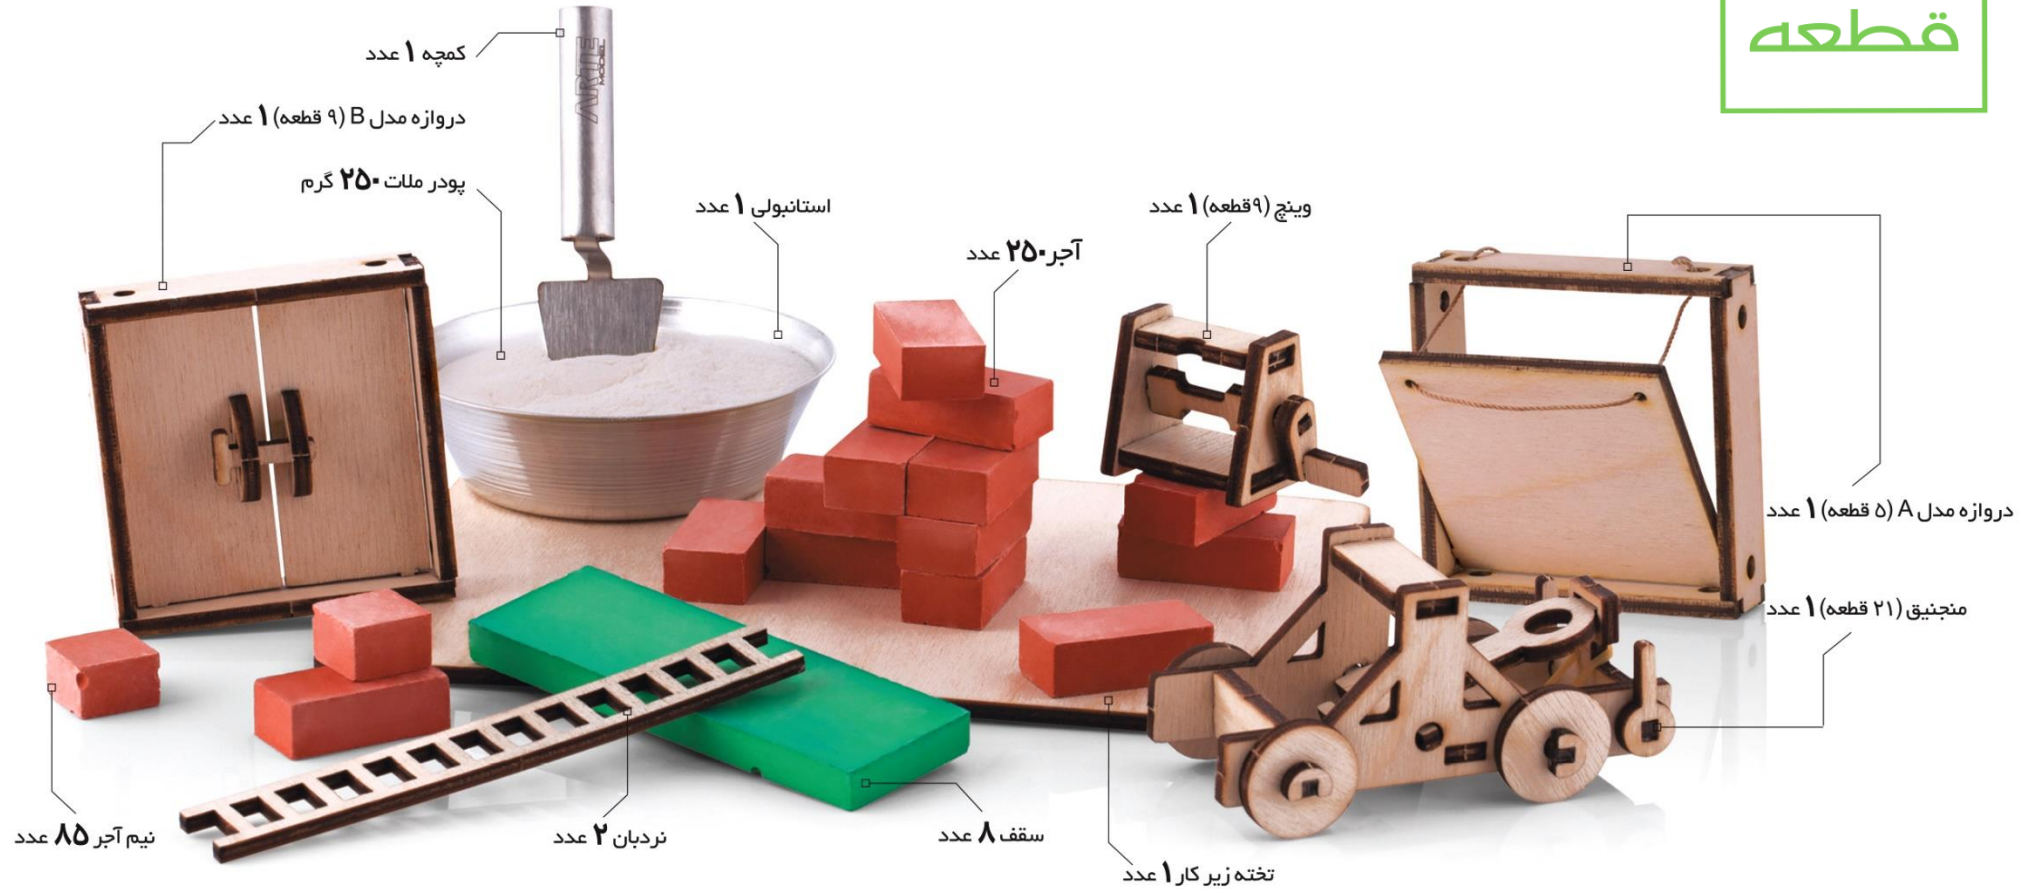

مدل

قلعه

۱۲۱۰۲

مهارت متوسط

مهدی

قلعه

۱۲۱۰۲

مهارت متوسط

بسته بندی

معدن

قلعه

۱۲۱۰۲

مهارت متوسط

100% Natural

۳۹۵
قطعه

تعداد اجزا

معمار

قلعه

۱۲۱۰۲

مهارت متوسط

100%
Natural

۳۹۵
قطعه

چی می تونیم بسازیم؟

۴ مدل قلعه که نقشه داره و چندین قلعه برا ساس خلاقیت خودتون

۳۹۵
قطعه

پودر ملات کاملا از مواد خوراکی تهیه شده است.

قطعات از مواد سازگار با محیط زیست ساخته شده و کاملا ایمن است.

مواد مصرفی

مصنوع

قلعه

۱۲۱۰۲

مهارت متوسط